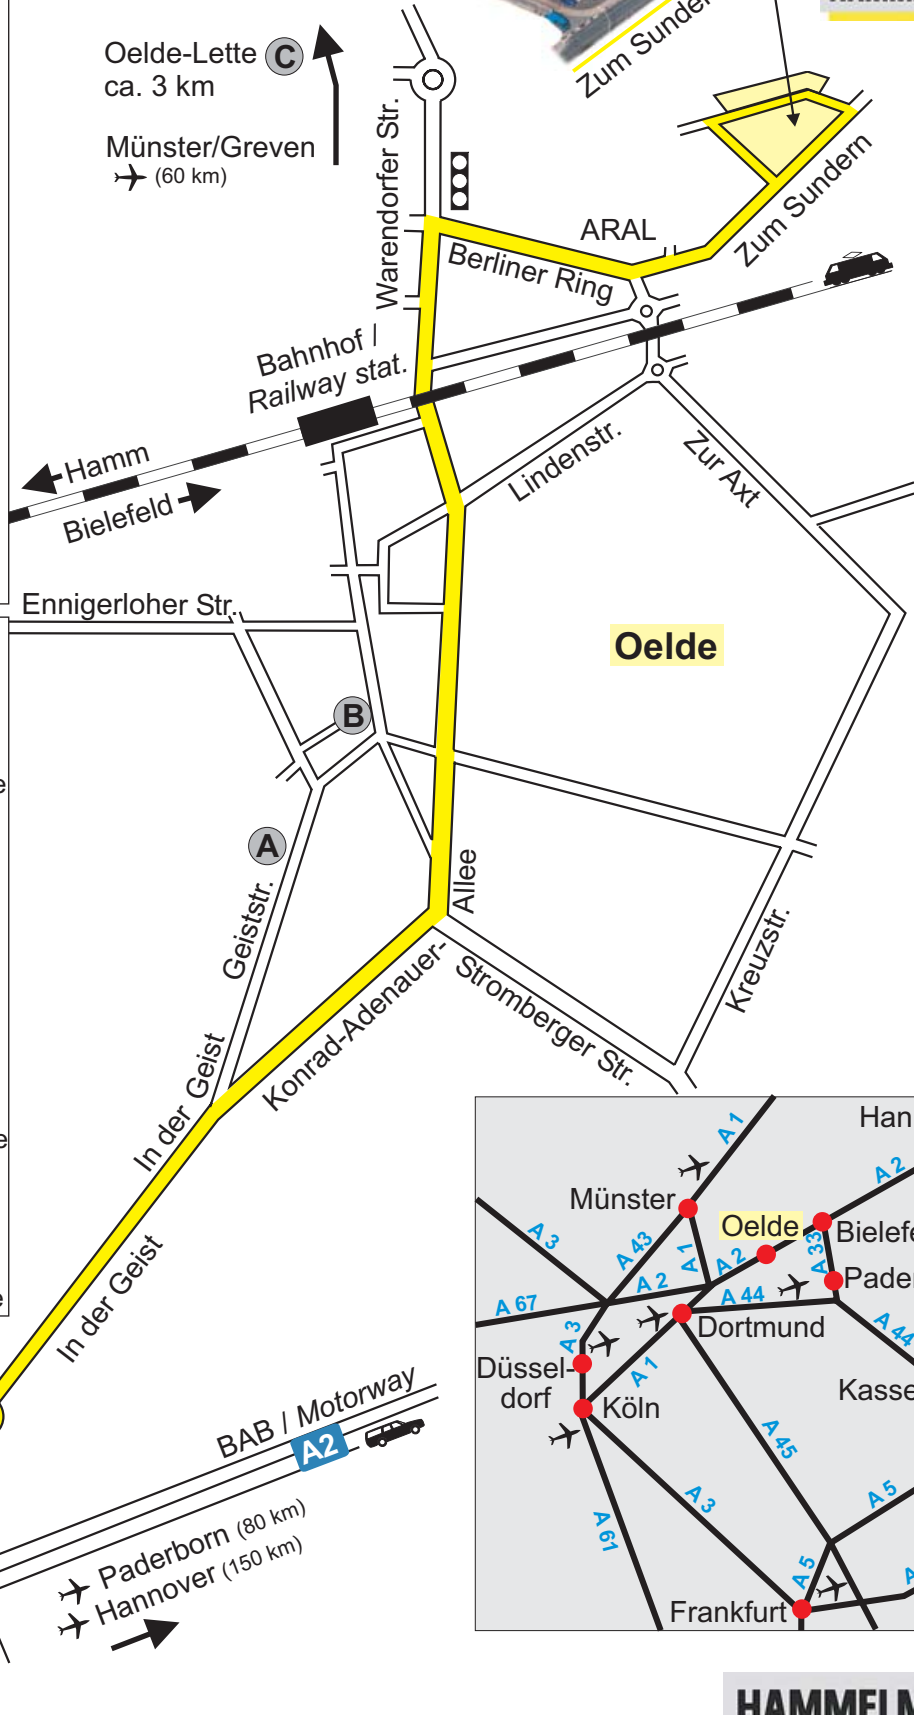

How to find us
Ihr Weg zu uns
Votre chemin à nous
Como encontrarnos

- 1** Verwaltung / Administration
- 2** Kundendienst / Service department
- 3** Versand / Shipping dep.
- 4** Wareneingang / Goods inward

Engbert **B**
 Lange Str. 24-26
 Tel. 02522 / 93390
 www.hotelengbert.de

Hotels Oelde-Lette **C**

Hotel Hartmann
 Hauptstraße 40
 59302 Oelde-Lette
 05245 / 86 10
 www.hotel-hartmann-lette.de

Hotel-Restaurant Lindenhof
 Hauptstraße 17
 59302 Oelde-Lette
 Tel. 05245 / 86010
 www.hotel-lindenhof-lette.de